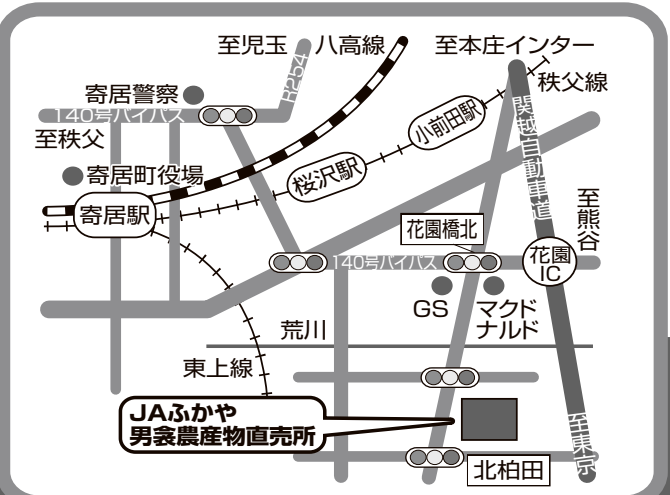

日頃のご愛顧に
感謝を込めて
直売所
是非、お近くの
直売所へ
お立ち寄り下さい。

JAふかや 直売所合同イベント開催

12/8(日) 年末謝恩セール

売出時間AM9:00~PM4:00

地域農業を応援致します。お客様の笑顔と食への追求!

男衾農産物直売所

お歳暮に最適

- しいたけ(寄居産) 1kg箱
- 泥葱(深谷新戒産) 10kg
- 大和芋(深谷産)AA棒 2kg 4kg

予約受付中!!

お楽しみ抽選会

お買い上げ1,000円ごとに1回の抽選!(レシート対応)

出店コーナー

大黒屋のおいしい味噌こんにゃく、松本海藻 昆布各種販売
肉のかりゅうど(ジビエキッチンカー)
泉亭(ホルモン)、むさしのグリーン農園(お茶)

地元新鮮野菜 好評販売中!!

玄米全品種大特価

1kg当り **50円引き**

精米は無料!! 通常の会員価格20円引きとの
合算併用値引はできません。
特別価格にてポイントがつきません

JAふかや管内産 玄米特別販売!! 彩のきずな

30kg袋 **12,600円**

特別単価にてポイントがつきません。

岩手産新米 5kg・10kg 「ひめのもち」入荷しました

クリスマスを彩る
・ポインセチア
・シクラメン **大特価!**

イベントコーナー
**お得な
詰め放題**

通常営業時間のご案内 9:00~17:00 年中無休
住所/寄居町大字富田114-1

☎048-582-0909