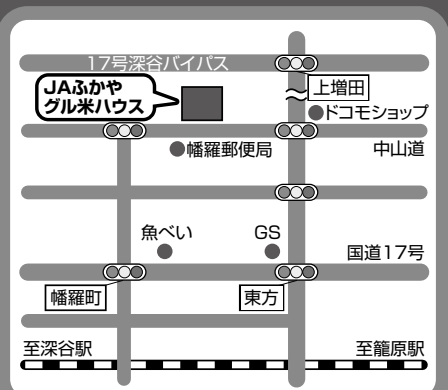

11/10 [土]

日頃のご愛顧に
感謝して

1日間限り

創立
29周年
記念

グルメハウス 創業祭!!

営業時間 9:00~18:00 まで

営業時間 9:00~18:00 定休日 年中無休
住所/深谷市東方2118-1
☎048-573-5311

新米 キャンペーン 第2弾

JAふかや管内産 2品種 玄米30kg袋

無料で精米いたします

彩のかがやき 彩のきずな

8,100円

※お一人様2袋までとさせていただきます ※在庫は十分に用意がありますが、品切れの際はご容赦下さい。

その他 **新米** 全銘柄 特価セール開催

更に会員カードポイント2倍!! この機会をお見逃しなく!!

12月8日(土)・9日(日)
歳末謝恩セール開催(予定)
シクラメン大市同時開催!!